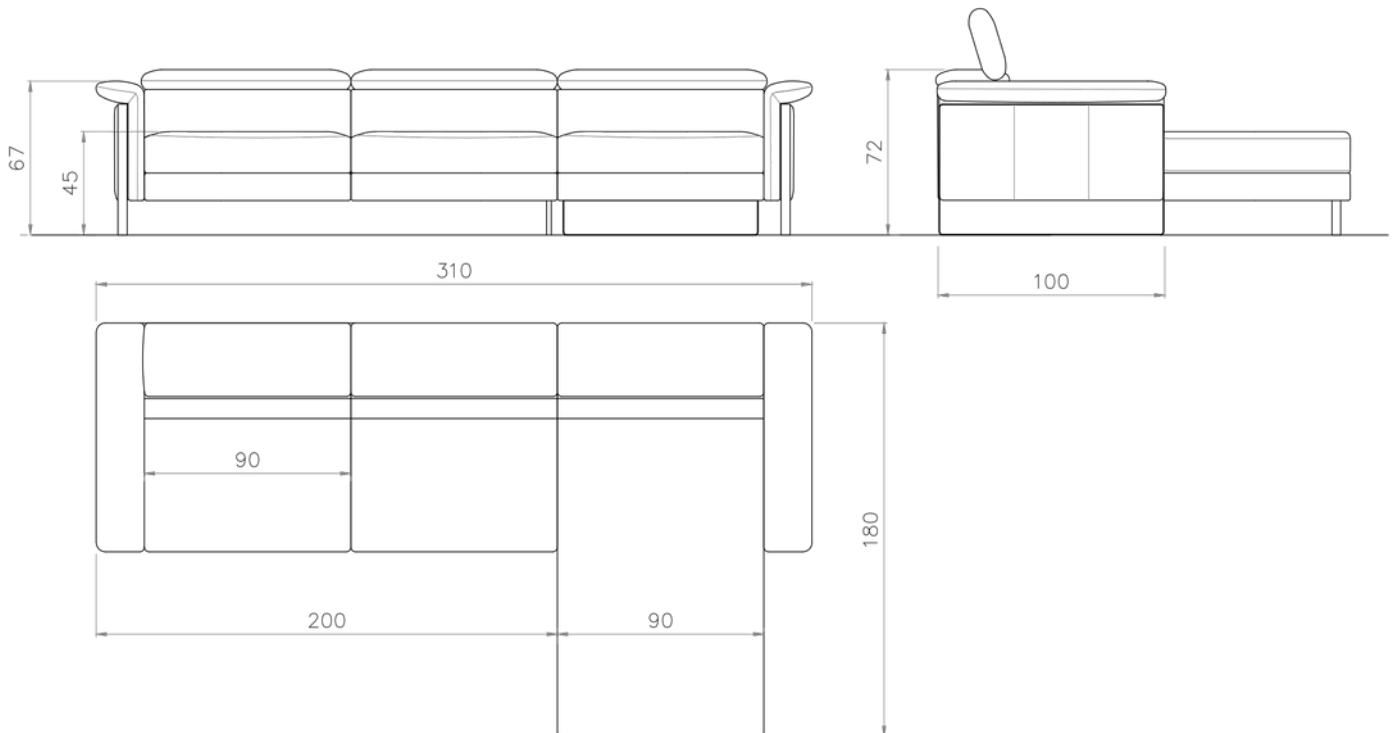

# Opciones de medidas disponibles

QUARENIA 267 – ESQUINERO(75)

QUARENIA 310 – ESQUINERO(90)

## QUARENZIA 220

QUARENIA(75) 1 PLAZA 1BRAZO  
(izquierdo/derecho)

QUARENIA(75) 2 PLAZAS 1BRAZO  
(izquierdo/derecho)

QUARENIA(90) 1 PLAZA 1BRAZO  
(izquierdo/derecho)

QUARENIA(90) 2 PLAZAS 1BRAZO  
(izquierdo/derecho)

QUARENIA(75) CHAISE LONGUE  
(izquierdo/derecho)

QUARENIA POUF 75x90

QUARENIA(90) CHAISE LONGUE  
(izquierdo/derecho)