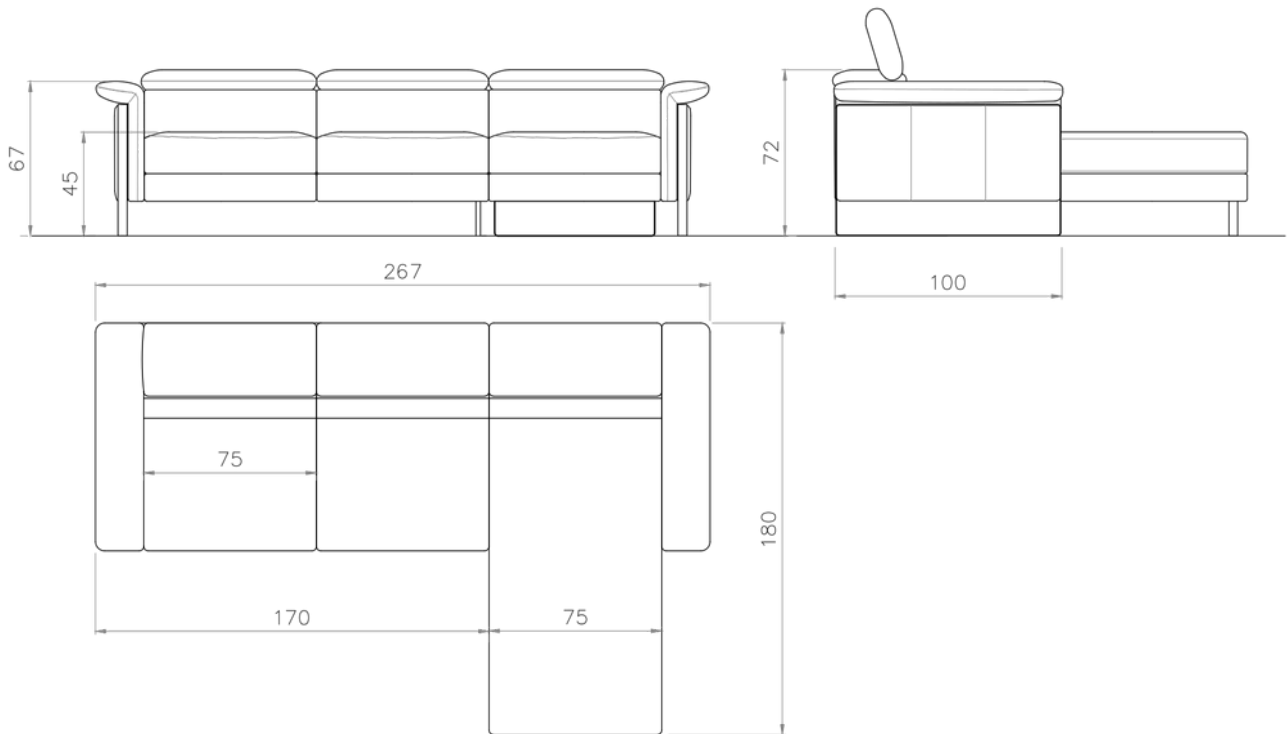

# Opciones de medidas disponibles

QUARENIA 267 – ESQUINERO(75)

QUARENIA 310 – ESQUINERO(90)

## QUARENZIA 220

QUARENIA(75) 1 PLAZA 1BRAZO  
(izquierdo/derecho)

QUARENIA(75) 2 PLAZAS 1BRAZO  
(izquierdo/derecho)

QUARENIA(90) 1 PLAZA 1BRAZO  
(izquierdo/derecho)

QUARENIA(90) 2 PLAZAS 1BRAZO  
(izquierdo/derecho)

QUARENIA(75) CHAISE LONGUE  
(izquierdo/derecho)

QUARENIA POUF 75x90

QUARENIA(90) CHAISE LONGUE  
(izquierdo/derecho)